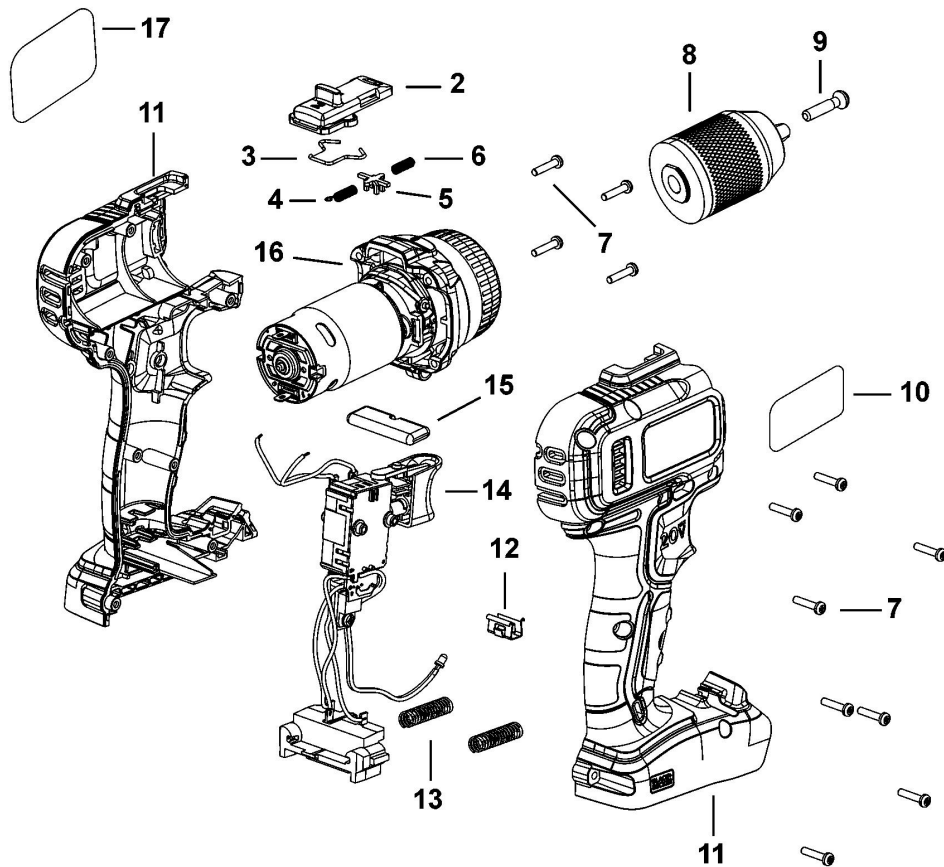

# BCD003 DRILL/DRIVER 1

Partial support - Only parts shown available  
Nur die aufgeführten teile sind lieferbar  
Reparation partielle - Seules les pieces indiquees sont disponibles  
Supporto parziale - Sono disponibili soltanto le parti evidenziate  
Solo estan disponibles las piezas listadas  
So se encontram disponiveis as pecas listadas  
Gedeeltelijke ondersteuning - alleen de getoonde onderdelen  
zijn beschikbaar

## Parts List BCD003 DRILL/DRIVER 1

Item	Part Number	Qty	Part Description	General Description	Other Info	Repair Inst	Markets
1	000000-05	1	PARTIAL SUPPORT - ONLY PARTS L		BCD003C2KNo		GB
2	N569222	1	ACTUATOR			No	GB
3	90556568	1	LEAF SPRING			No	GB
4	90625101	1	SPRING			No	GB
5	90625102	1	HOLDER			No	GB
6	90626849	1	SPRING			No	GB
7	5101046-00	12	SCREW			No	GB
8	90618579	1	CHUCK KEYLESS		BCD003C2KNo		GB
8	90572819	1	CHUCK KEYLESS	10mm - SFM	BCD003ME No		GB
9	149518-01	1	SCREW		2K + MEM2K	No	GB
10	N566170	1	RATING PLATE			No	GB
11	N574211	1	HOUSING PAIR			No	GB
12	148354-03	1	HOLDER			No	GB
13	5100035-03	2	SPRING			No	GB
14	N569210	1	SWITCH SA			No	GB
15	N569223	1	ACTUATOR FWD/REV			No	GB
16	N575827	1	MOTOR & GEARCASE			No	GB
17	N566174	1	BRAND LABEL			No	GB
800	90590289-05	1	CHARGER SA		BCD003C2KNo		GB
801	NA011189	1	BATTERY 18V - 1.5AH - 27WH			No	GB
802	N613970	1	KITBOX		BCD003C2KNo +MEM2K		GB